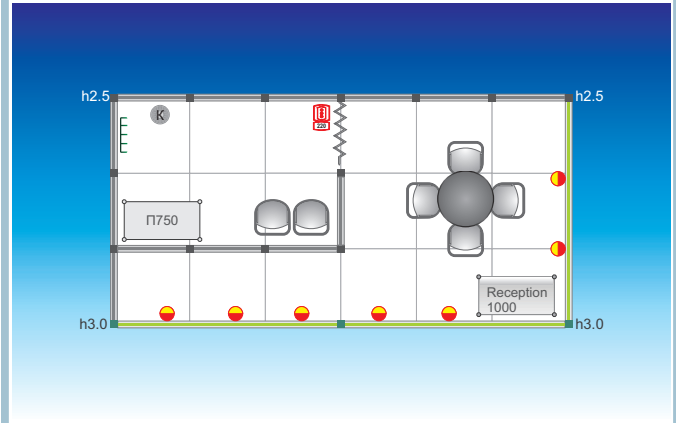

Адрес: 129223, Москва, Проспект Мира, ВВЦ, пав. 63, Телефон: +7 (495) 748-37-72 Факс: +7 (495) 748-37-72
E-mail: tech@mvcvcc.com WWW.tech-apk.ru

Стандарт Премиум - класса. Стенды "МАХИМА" застраиваются на основе немецкого выставочного конструктора Maxima, который является наиболее современным из выставочных систем. Основой конструктора является массивный профиль квадратного сечения (стойка и соединительный прогон имеет размер $\varnothing 80 \times 80$ мм). Высота стен - 2,5 м, высота фризовой части (открытая) - 3,0 м. Ковровое покрытие по выбору: красный, зеленый, синий (по умолчанию цвет серый). Цвет надписи на фризовой панели по умолчанию черный. Стенды комплектуются оборудованием и мебелью, идентично стандартным стендам "Ostanorm"

Стенды 18 - 23 кв.м