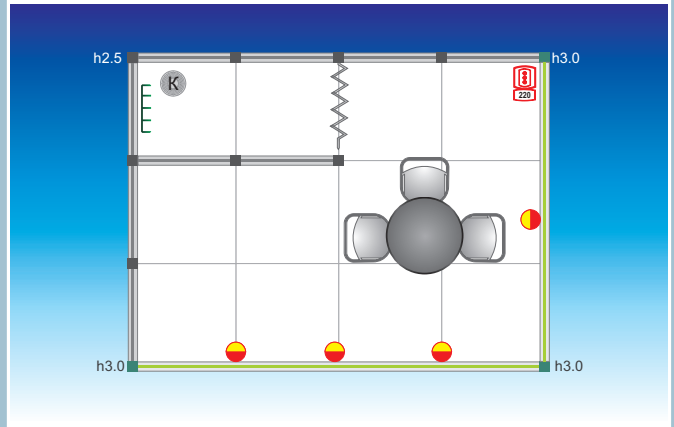

Адрес: 129223, Москва, Проспект Мира, ВВЦ, пав. 63, Телефон: +7 (495) 748-37-72 Факс: +7 (495) 748-37-72
E-mail: tech@mvcvcc.com WWW.tech-apk.ru

Стандарт Премиум - класса. Стенды "MAXIMA" застраиваются на основе немецкого выставочного конструктора Maxima, который является наиболее современным из выставочных систем. Основой конструктора является массивный профиль квадратного сечения (стойка и соединительный прогон имеет размер $\phi 80 \times 80$ мм). Высота стен - 2,5 м, высота фризовой части (открытая) - 3,0 м. Ковровое покрытие по выбору: красный, зеленый, синий (по умолчанию цвет серый). Цвет надписи на фризовой панели по умолчанию черный. Стенды комплектуются оборудованием и мебелью, идентично стандартным стендам "Octanorm"

Стенды 9 - 11 кв.м

Стенды 12 - 14 кв.м

Стенды 15 - 17 кв.м

БАЗОВАЯ КОМПЛЕКТАЦИЯ СТАНДАРТНЫХ СТЕНДОВ "MAXIMA"

	Ковровое покрытие	Стеновая панель h2,5 м	Фризровая панель на высоте h3,0 м	Дверь раздвижная	Стол металлический	Стол $\phi 75$ см, h75 см	Вешалка навесная	Корзина для мусора	Информационная стойка высота 1,0 м, Octanorm	Светильник Слот	Розетка 220в 1,0 кВт
Стенды 9 - 11 кв.м	○	○	○	1 шт.	3 шт.	1 шт.	1 шт.	1 шт.	○	2 шт.	1 шт.
Стенды 12 - 14 кв.м	○	○	○	1 шт.	3 шт.	1 шт.	1 шт.	1 шт.	○	4 шт.	1 шт.
Стенды 15 - 17 кв.м	○	○	○	1 шт.	4 шт.	1 шт.	1 шт.	1 шт.	○	5 шт.	1 шт.