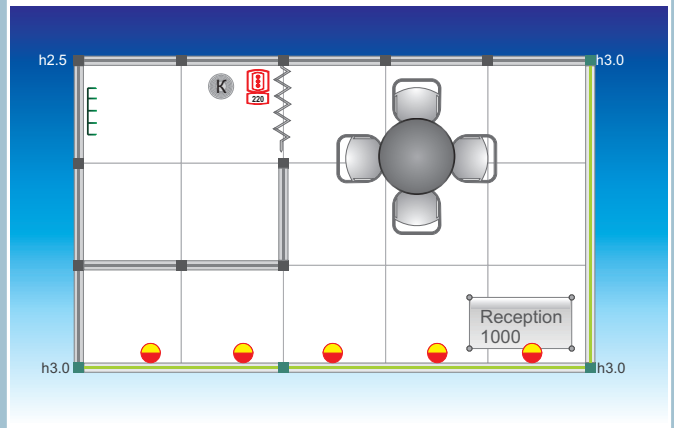

Стенды 15 - 17 кв.м