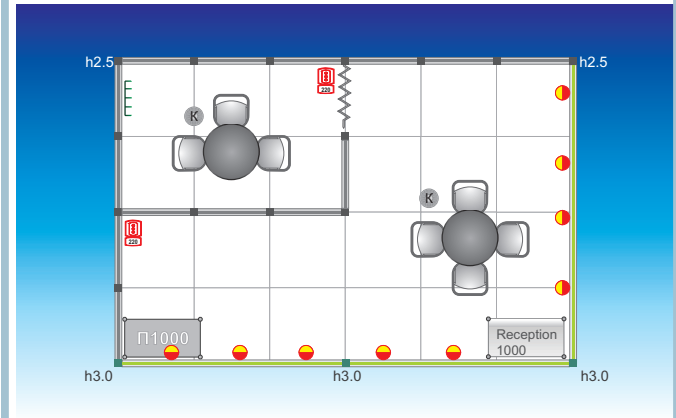

Стенды 24 - 29 кв.м