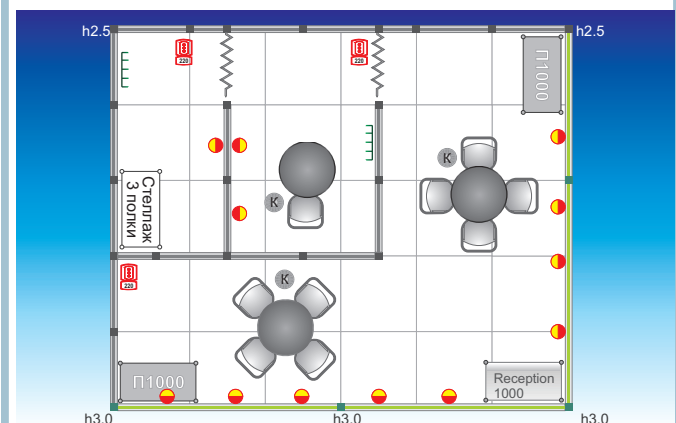

Адрес: 129223, Москва, Проспект Мира, ВВЦ, пав. 63, Телефон: +7 (495) 748-37-72 Факс: +7 (495) 748-37-72
E-mail: tech@mvcvcc.com WWW.tech-apk.ru

Стандарт Премиум - класса. Стенды "МАХИМА" застраиваются на основе немецкого выставочного конструктора Maxima, который является наиболее современным из выставочных систем. Основой конструктора является массивный профиль квадратного сечения (стойка и соединительный прогон имеет размер $\varnothing 80 \times 80$ мм). Высота стен - 2,5 м, высота фризовой части (открытая) - 3,0 м. Ковровое покрытие по выбору: красный, зеленый, синий (по умолчанию цвет серый). Цвет надписи на фризовой панели по умолчанию черный. Стенды комплектуются оборудованием и мебелью, идентично стандартным стендам "Ostanorm"

Стенды 18 - 23 кв.м

Стенды 24 - 29 кв.м

Стенды 30 - 35 кв.м

БАЗОВАЯ КОМПЛЕКТАЦИЯ СТАНДАРТНЫХ СТЕНДОВ "МАХИМА"

	Ковровое покрытие	Стеновая панель h 2,5 м	Фризровая панель на высоте h 3,0 м	Дверь раздвижная	Стул металлический	Стол ø75 см, h75 см	Вешалка навесная	Корзина для мусора	Информационная стойка высота 1,0 м, Ostanorm	Подиум 1,0х0,5 м, Ostanorm	Стеклож. 1,0х0,5 м, 3 полки высота 2,5 м, Ostanorm	Стеклож. 1,0х0,5 м, 3 полки высота 2,5 м, Ostanorm	Светильник Spot	Розетка 220в 1,0 кВт
Стенды 18 - 23 кв.м	○	○	○	1 шт.	6 шт.	1 шт.	1 шт.	1 шт.	1 шт.	2 шт.	○	7 шт.	1 шт.	
Стенды 24 - 29 кв.м	○	○	○	1 шт.	7 шт.	2 шт.	1 шт.	2 шт.	1 шт.	2 шт.	○	9 шт.	2 шт.	
Стенды 30 - 35 кв.м	○	○	○	2 шт.	9 шт.	3 шт.	2 шт.	3 шт.	1 шт.	2 шт.	1 шт.	12 шт.	3 шт.	